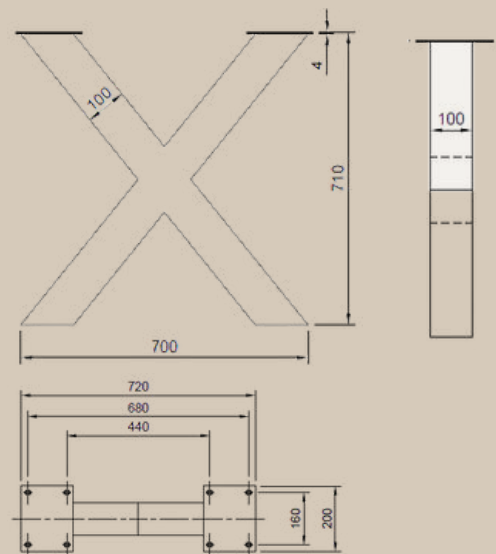

SIZES:

60 x 60 mm / h= 710 mm / b= 660 mm

2.

X-BIG

kraftvoll - industriell

METAL TYPE: STAHL PULVERBESCHICHTET
STYLE: SCHWARZ INDUSTRIELL DESIGN

SIZES:

100 x 100 mm / h= 710 mm / b= 700 mm

Tischbeine

x - small

für Plattengröße

160 x 90 cm

180 x 90 cm

200 x 100 cm

220 x 100 cm

Lieferbar direk ab Lager

2.

Lagerprogramm Platten & Beine

Tischbeine

x- big

für Plattengröße

200 x 100 cm

220 x 100 cm

Lieferbar direkt ab Lager

2.

Lagerprogramm Platten & Beine

Tischbeine y - small

für Plattengröße

160 x 90 cm

180 x 90 cm

Lieferbar direk ab Lager

GESTELLE