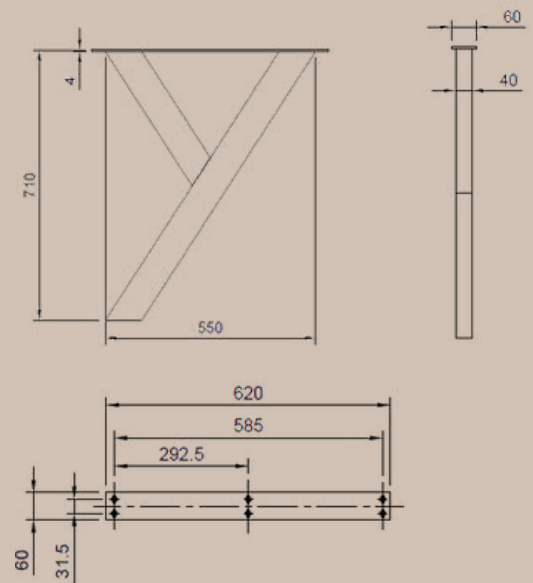

SIZES:

60 x 60 mm / h= 710 mm / b= 660 mm

2.

X-BIG

kraftvoll - industriell

METAL TYPE: STAHL PULVERBESCHICHTET
STYLE: SCHWARZ INDUSTRIELL DESIGN

SIZES:

100 x 100 mm / h= 710 mm / b= 700 mm

2.

Lagerprogramm Platten & Beine

Tischbeine

x- big

für Plattengröße

200 x 100 cm

220 x 100 cm

Lieferbar direkt ab Lager

2.

Lagerprogramm Platten & Beine

Tischbeine y - small

für Plattengröße

160 x 90 cm

180 x 90 cm

Lieferbar direk ab Lager

GESTELLE