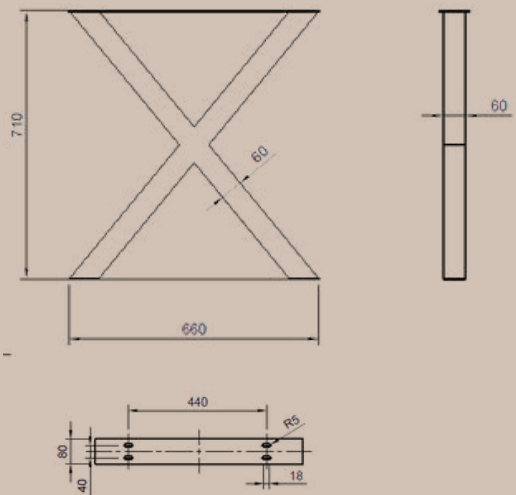

SIZES:

60 x 60 mm / h= 710 mm / b= 660 mm

2.

X-BIG

kraftvoll - industriell

METAL TYPE: STAHL PULVERBESCHICHTET
STYLE: SCHWARZ INDUSTRIELL DESIGN

SIZES:

100 x 100 mm / h= 710 mm / b= 700 mm

Tischbeine

x - small

für Plattengröße

160 x 90 cm

180 x 90 cm

200 x 100 cm

220 x 100 cm

Lieferbar direk ab Lager

2.

Lagerprogramm Platten & Beine

Tischbeine

x- big

für Plattengröße

200 x 100 cm

220 x 100 cm

Lieferbar direkt ab Lager

2.

Lagerprogramm Platten & Beine

Tischbeine y - small

für Plattengröße

160 x 90 cm

180 x 90 cm

Lieferbar direk ab Lager

GESTELLE