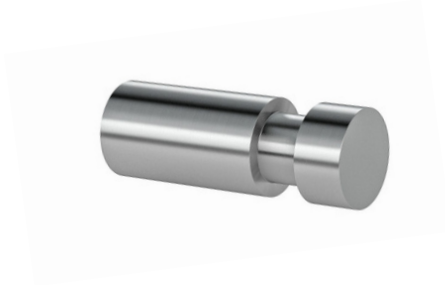

Garderobenhaken

Garderobenhaken

Garderobenhaken

Werkstoff: Edelstahl 1.4301
Durchmesser: 16 mm
Länge: 45 mm
Befestigung: Gewinde M6

Oberfläche:	Bestell-Nr.	Oberfläche:	Bestell-Nr.
matt gebürstet	1132.HA1-1.10	schwarz beschichtet	1132.HA1-1.11
poliert	1132.HA1-1.12	weiß beschichtet	1132.HA1-1.16

Garderobenhaken mit Rosette d = 70 mm

Werkstoff: Edelstahl 1.4301
Durchmesser: 16 mm
Länge: 45 mm
Befestigung: Gewinde M6
Rosette: d = 70 mm

Oberfläche:	Bestell-Nr.	Oberfläche:	Bestell-Nr.
matt gebürstet	1132.HA1-1.10 R	schwarz beschichtet	1132.HA1-1.11 R
poliert	1132.HA1-1.12 R	weiß beschichtet	1132.HA1-1.16 R

Garderobenhaken mit Mulde

Werkstoff: Edelstahl 1.4301
 Durchmesser: 15 mm
 Länge: 50 mm
 Befestigung: indirekte Befestigung mit Messingbuchse, Verschraubung mit Madenschraube, diebstahlsicher

Oberfläche:	Bestell-Nr.	Oberfläche:	Bestell-Nr.
matt gebürstet	1015.050.10	schwarz beschichtet	1015.050.11
poliert	1015.050.12	weiß beschichtet	1015.050.16

Wandhaken mit Stift

Werkstoff: Edelstahl 1.4301
 Durchmesser: 15 mm
 Länge: 35 mm
 Befestigung: indirekte Befestigung mit Messingbuchse, Verschraubung mit Madenschraube, diebstahlsicher

Oberfläche:	Bestell-Nr.	Oberfläche:	Bestell-Nr.
matt gebürstet	1015.035.10	schwarz beschichtet	1015.035.11
poliert	1015.035.12	weiß beschichtet	1015.035.16