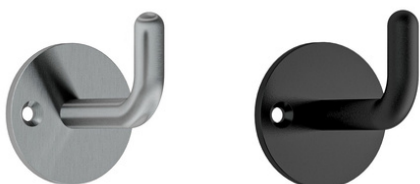

Garderobenhaken mit Mulde

Werkstoff: Edelstahl 1.4301
 Durchmesser: 15 mm
 Länge: 50 mm
 Befestigung: indirekte Befestigung mit Messingbuchse, Verschraubung mit Madenschraube, diebstahlsicher

Oberfläche:	Bestell-Nr.	Oberfläche:	Bestell-Nr.
matt gebürstet	1015.050.10	schwarz beschichtet	1015.050.11
poliert	1015.050.12	weiß beschichtet	1015.050.16

Garderobenhaken

Garderoben-Hakenleisten

Werkstoff: Edelstahl 1.4301
Durchmesser: 16 mm
Tiefe: 48 mm
Leiste: 25x3 mm
Befestigung: mit Stockschraube M6

Oberfläche:	Oberfläche:	Bestell-Nr.	Oberfläche:	Bestell-Nr.
mit 3 Haken	matt gebürstet	1025.160.10 HL3	schwarz beschichtet	1025.160.11 HL3
	poliert	1025.160.12 HL3	weiß beschichtet	1025.160.16 HL3
mit 5 Haken	matt gebürstet	1025.288.10 HL5	schwarz beschichtet	1025.288.11 HL5
	poliert	1025.288.12 HL5	weiß beschichtet	1025.288.16 HL5
mit 7 Haken	matt gebürstet	1025.416.10 HL7	schwarz beschichtet	1025.416.11 HL7
	poliert	1025.416.12 HL7	weiß beschichtet	1025.416.16 HL7

andere Längen und Ausführungen auf Anfrage lieferbar
auch in Verbindung mit Garderobenhaken 1015.050.10 oder 1015.035.10 etc. möglich

Kleiderhaken

Werkstoff: Edelstahl 1.4301
 Durchmesser: 6 mm
 Tiefe: 73 mm
 Hakenhöhe: 65 mm
 Hakentiefe: 47 mm
 Rosette: d=48 x 4 mm
 LA: 32 mm

Oberfläche:	Bestell-Nr.	Oberfläche:	Bestell-Nr.
matt gebürstet	1006.065.10	schwarz beschichtet	1006.065.11
poliert	1006.065.12	weiß beschichtet	1006.065.16

Kleiderhaken

Werkstoff: Edelstahl 1.4301
 Durchmesser: 10 mm
 Tiefe: 57 mm
 Hakenhöhe: 35 mm
 Rosette d: 48 x 4 mm
 LA: 32 mm