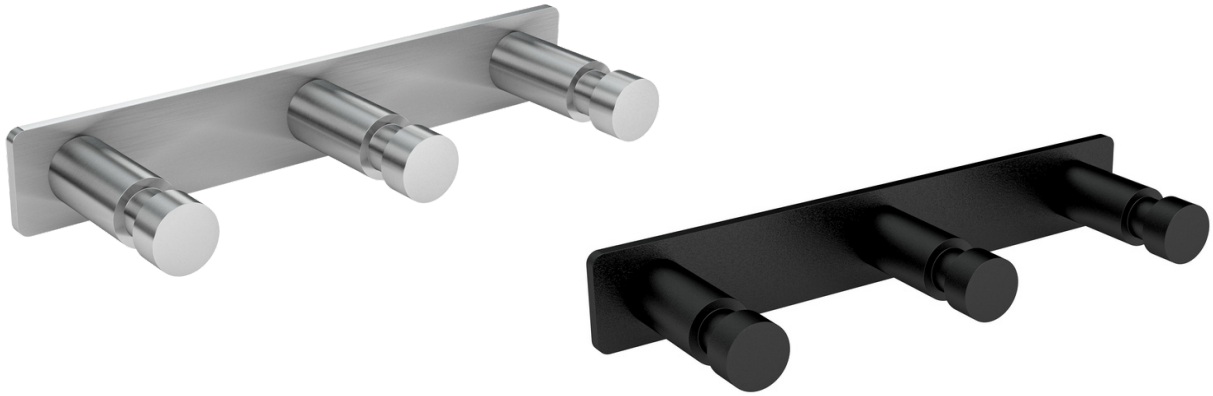

Garderobenhaken mit Rosette d = 70 mm

Werkstoff: Edelstahl 1.4301
Durchmesser: 16 mm
Länge: 45 mm
Befestigung: Gewinde M6
Rosette: d = 70 mm

Oberfläche:	Bestell-Nr.	Oberfläche:	Bestell-Nr.
matt gebürstet	1132.HA1-1.10 R	schwarz beschichtet	1132.HA1-1.11 R
poliert	1132.HA1-1.12 R	weiß beschichtet	1132.HA1-1.16 R

Garderobenhaken mit Mulde

Werkstoff: Edelstahl 1.4301
 Durchmesser: 15 mm
 Länge: 50 mm
 Befestigung: indirekte Befestigung mit Messingbuchse, Verschraubung mit Madenschraube, diebstahlsicher

Oberfläche:	Bestell-Nr.	Oberfläche:	Bestell-Nr.
matt gebürstet	1015.050.10	schwarz beschichtet	1015.050.11
poliert	1015.050.12	weiß beschichtet	1015.050.16

Wandhaken mit Stift

Werkstoff: Edelstahl 1.4301
 Durchmesser: 15 mm
 Länge: 35 mm
 Befestigung: indirekte Befestigung mit Messingbuchse, Verschraubung mit Madenschraube, diebstahlsicher

Oberfläche:	Bestell-Nr.	Oberfläche:	Bestell-Nr.
matt gebürstet	1015.035.10	schwarz beschichtet	1015.035.11
poliert	1015.035.12	weiß beschichtet	1015.035.16

Garderobenhaken

Garderoben-Hakenleisten

Werkstoff: Edelstahl 1.4301
Durchmesser: 16 mm
Tiefe: 48 mm
Leiste: 25x3 mm
Befestigung: mit Stockschraube M6

Oberfläche:	Oberfläche:	Bestell-Nr.	Oberfläche:	Bestell-Nr.
mit 3 Haken	matt gebürstet	1025.160.10 HL3	schwarz beschichtet	1025.160.11 HL3
	poliert	1025.160.12 HL3	weiß beschichtet	1025.160.16 HL3
mit 5 Haken	matt gebürstet	1025.288.10 HL5	schwarz beschichtet	1025.288.11 HL5
	poliert	1025.288.12 HL5	weiß beschichtet	1025.288.16 HL5
mit 7 Haken	matt gebürstet	1025.416.10 HL7	schwarz beschichtet	1025.416.11 HL7
	poliert	1025.416.12 HL7	weiß beschichtet	1025.416.16 HL7