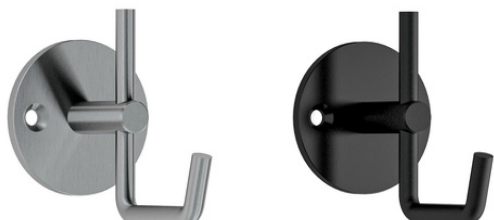

Garderobenhaken mit Mulde

Werkstoff: Edelstahl 1.4301
 Durchmesser: 15 mm
 Länge: 50 mm
 Befestigung: indirekte Befestigung mit Messingbuchse, Verschraubung mit Madenschraube, diebstahlsicher

Oberfläche:	Bestell-Nr.	Oberfläche:	Bestell-Nr.
matt gebürstet	1015.050.10	schwarz beschichtet	1015.050.11
poliert	1015.050.12	weiß beschichtet	1015.050.16

Wandhaken mit Stift

Werkstoff: Edelstahl 1.4301
 Durchmesser: 15 mm
 Länge: 35 mm
 Befestigung: indirekte Befestigung mit Messingbuchse, Verschraubung mit Madenschraube, diebstahlsicher

Oberfläche:	Bestell-Nr.	Oberfläche:	Bestell-Nr.
matt gebürstet	1015.035.10	schwarz beschichtet	1015.035.11
poliert	1015.035.12	weiß beschichtet	1015.035.16

Garderobenhaken

Garderoben-Hakenleisten

Werkstoff: Edelstahl 1.4301
Durchmesser: 16 mm
Tiefe: 48 mm
Leiste: 25x3 mm
Befestigung: mit Stockschraube M6

Oberfläche:	Oberfläche:	Bestell-Nr.	Oberfläche:	Bestell-Nr.
mit 3 Haken	matt gebürstet	1025.160.10 HL3	schwarz beschichtet	1025.160.11 HL3
	poliert	1025.160.12 HL3	weiß beschichtet	1025.160.16 HL3
mit 5 Haken	matt gebürstet	1025.288.10 HL5	schwarz beschichtet	1025.288.11 HL5
	poliert	1025.288.12 HL5	weiß beschichtet	1025.288.16 HL5
mit 7 Haken	matt gebürstet	1025.416.10 HL7	schwarz beschichtet	1025.416.11 HL7
	poliert	1025.416.12 HL7	weiß beschichtet	1025.416.16 HL7

andere Längen und Ausführungen auf Anfrage lieferbar
auch in Verbindung mit Garderobenhaken 1015.050.10 oder 1015.035.10 etc. möglich

Kleiderhaken

Werkstoff: Edelstahl 1.4301
 Durchmesser: 6 mm
 Tiefe: 73 mm
 Hakenhöhe: 65 mm
 Hakentiefe: 47 mm
 Rosette: d=48 x 4 mm
 LA: 32 mm